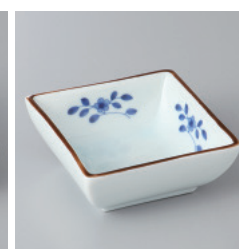

強化 イングレ
136-22-5H 1,230円
風船とじ目小付
8.5×8×3.9cm

土物
136-23-45H 1,200円
焼目三角小付(手造り)
9×9×5.5cm

136-24-71H 1,350円
焼目三角小付
赤絵芦小付
10.2×9.1×3.3cm

136-25-71H 1,350円
三色丸紋小付
10.2×9.1×3.3cm

136-26-2H 1,200円
淡青磁桜葉小付
16.2×7.3×3.2cm

136-27-5H 1,230円
赤唐草四角小付
7.6×7.6×3cm

イングレ
136-28-5H 1,230円
染付唐草四角小付
7.6×7.6×3cm

136-29-5H 1,240円
染付草花四角小付
7.6×7.6×3cm

強化 イングレ
136-30-5H 1,210円
ゴスダミ角小皿
8×8×2.3cm

136-31-77H 1,200円
赤釉金彩刷毛目渦ゆり型小付
8.5×4.8cm

強化
136-32-00H 1,300円
紅梅型珍珠
7.8×3.2cm