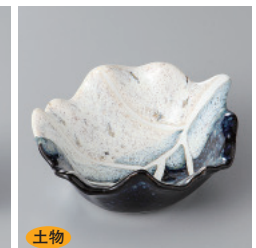

土物
136-4-45H 1,380円
粉引変形小鉢(手造り)(小)
11×9.5×5.5cm

強化
136-5-71H 1,380円
ヒツ菊花3.5小鉢
8.9×4.5cm

強化
136-6-79H 1,380円
ピンク菊花3.5小鉢
8.9×4.5cm

強化
136-7-71H 1,350円
黄輪花小鉢
9.6×5cm

強化 イングレ
136-8-5H 1,300円
夕コ唐草木甲皿
11×8×3cm

土物
136-9-45H 1,300円
炭化土粉引三角小鉢
10.7×10.2×5.2cm

136-10-93H 1,300円
有田焼 帯花紋角小付(赤)
5入 7×7×4.5cm

136-11-1H 1,300円
吹墨桔梗型3.3小鉢
8.5×5cm

土物
136-12-5H 1,290円
白雪葉型小付
11.8×9.4×4.2cm

136-13-22H 1,350円
とちり小付イエロー
8.3×4.8cm

136-14-22H 1,350円
とちり小付レッド
8.3×4.8cm

136-15-22H 1,350円
とちり小付ブルー
8.3×4.8cm

136-16-22H 1,350円
とちり小付鉄結晶
8.3×4.8cm

136-17-22H 1,350円
とちり小付オレンジ
8.3×4.8cm

136-18-22H 1,350円
とちり小付グリーン
8.3×4.8cm

強化 イングレ
136-19-5H 1,290円
クリーム見込小花角小付
8×8×2.2cm

136-20-77H 1,280円
赤釉金彩刷毛目渦楕円小付
10×8.8×4.3cm

土物
136-21-5H 1,290円
織部葉型小付
11.8×9.4×4.2cm