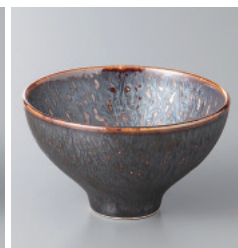

136-10-93H 1,300円
有田焼 帯花紋角小付(赤)
5入 7×7×4.5cm

136-11-1H 1,300円
吹墨桔梗型3.3小鉢
8.5×5cm

土物
136-12-5H 1,290円
白雪葉型小付
11.8×9.4×4.2cm

136-13-22H 1,350円
とちり小付イエロー
8.3×4.8cm

136-14-22H 1,350円
とちり小付レッド
8.3×4.8cm

136-15-22H 1,350円
とちり小付ブルー
8.3×4.8cm

136-16-22H 1,350円
とちり小付鉄結晶
8.3×4.8cm

136-17-22H 1,350円
とちり小付オレンジ
8.3×4.8cm

136-18-22H 1,350円
とちり小付グリーン
8.3×4.8cm

強化 イングレ
136-19-5H 1,290円
クリーム見込小花角小付
8×8×2.2cm

136-20-77H 1,280円
赤釉金彩刷毛目渦楕円小付
10×8.8×4.3cm

土物
136-21-5H 1,290円
織部葉型小付
11.8×9.4×4.2cm