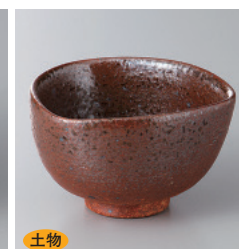

土物
136-23-45H 1,200円
焼目三角小付(手造り)
9×9×5.5cm