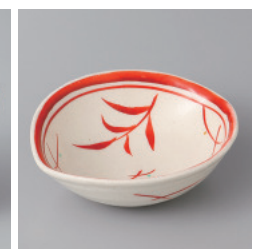

136-24-71H 1,350円
焼目三角小付
赤絵芦小付
10.2×9.1×3.3cm