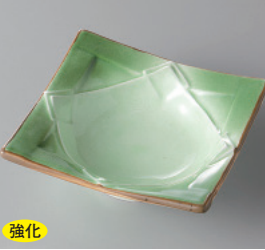

168-5-78H 1,630円
ピンクラスター松花堂
11×11×3.8cm

168-6-78H 1,630円
ブルーラスター松花堂
11×11×3.8cm

168-7-27H 1,590円
信楽金タキ仕切鉢
11.4×3.3cm

168-8-79H 1,760円
ピンクカエデ型鉢
10.8×10×3.7cm

168-9-71H 1,480円
桃山織部菱型浅鉢
14×12×3.5cm

168-10-22H 1,350円
ピンク吹貝型小鉢
11.8×11.5×4cm

168-11-22H 1,200円
巻貝型小鉢
11.4×11.4×3.8cm

168-12-22H 1,350円
マロン吹瓢型小鉢
11.2×11.2×3cm

168-13-71H 1,330円
緑彩松花堂
11×11×3.8cm

168-14-35H 830円
Knob 芳萩11.5cmプレート
11.5×11×2.4cm

168-15-35H 830円
Knob 大黒11.5cmプレート
11.5×11×2.4cm