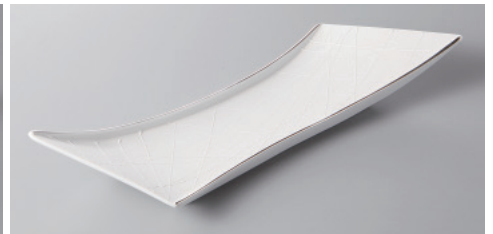

216-13-48H 3,800円 焼×印花紋付皿 約22.5×8.5×2.5cm

216-14-77H 3,690円 黒金彩細角皿(大) 31×10.4×1.8cm

土物

216-15-45H 3,600円 炭化土舟形32cm長皿 32×10×5.4cm

天皿・香水

組皿和皿
銘々皿小皿

216-16-21H 3,700円 金和紙模様付皿 28.3×9.5×3.1cm

216-17-21H 3,700円 銀和紙模様付皿 28.3×9.5×3.1cm