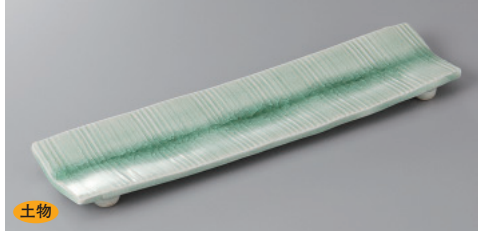

216 付出皿 Appetizer Plate

サイズ=縦×横×高さ

刺身・向付

土物

216-1-45H 8,200円 伊賀筋紋折紙手造付出皿 35.5×10.5×2cm

土物

216-2-45H 7,700円 黒化粧竹割り手造付出皿 39.3×7.5×3.2cm

土物

216-3-45H 5,800円 伊賀焼締細付皿 手造 29.5×8.5×2cm

中鉢・小鉢・組小鉢

土物

216-4-45H 5,800円 灰青磁削糸紋(手造)細付皿 31×7×2cm

土物

216-5-45H 5,800円 灰青磁波竹割形付手造り 31×6.5×2.5cm

硝子

216-6-25H 4,700円 水墨長角皿(小)黒 24×10×1.1cm