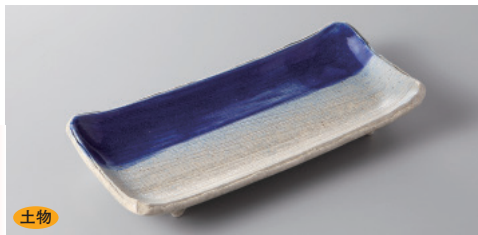

216-7-25H 4,700円 水墨長角皿(小)白 24×10×1.1cm

土物