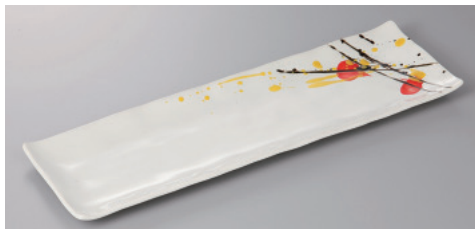

219-19-21H 1,600円 薄墨長角皿 34.8×11.3×1.5cm

219-20-21H 1,600円 あげぼの長角皿 34.8×11.3×1.5cm

219-21-71H 1,600円 金彩天目楕円細長皿 35.5×10×2.2cm

刺身向付

中鉢小鉢組小鉢

小付珍珠

松花堂蓋向・
円菓子碗小吸碗

むし碗土瓶むし