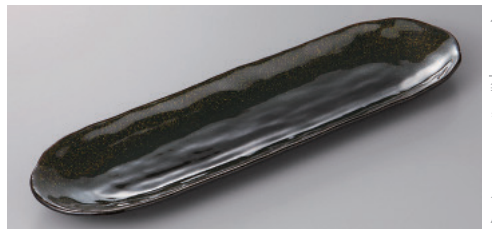

土物
219-13-73H 1,700円 古都の香付出皿 21×8×4cm

219-14-2H 1,750円 灰釉ビードロ付出皿 24.5×6.7×3cm

219-15-33H 1,680円 天の川突出し皿 28.3×9.5×1.7cm

219-16-32H 1,680円 もえぎ岩清水付出皿 24×11×2.5cm

219-17-77H 1,850円 かいらぎ黒22cm長皿 22.5×9×3.5cm

219-18-79H 1,620円 布目帯ライン鮎皿 23.5×12.4cm

219-19-21H 1,600円 薄墨長角皿 34.8×11.3×1.5cm

219-20-21H 1,600円 あげぼの長角皿 34.8×11.3×1.5cm

219-21-71H 1,600円 金彩天目楕円細長皿 35.5×10×2.2cm

刺身向付

中鉢小鉢組小鉢

小付珍珠

松花堂蓋向・
円菓子碗小吸碗

むし碗土瓶むし