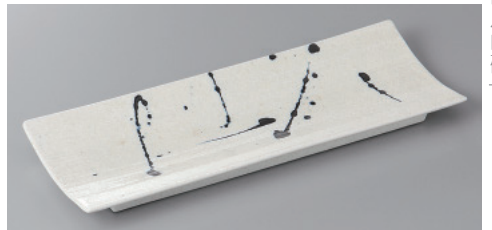

219-9-77H 1,750円 白結晶黒とびし長角皿 26.5×9.2×1.8cm