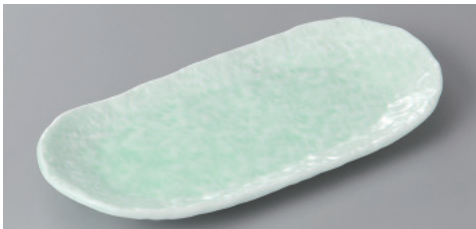

219-16-32H 1,680円 もえぎ岩清水付出皿 24×11×2.5cm