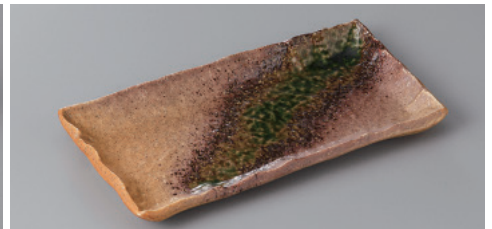

222-18-71H 1,200円 星雲伊賀突出血 21×11.5×2.2cm

大鉢盛鉢組鉢
組丹ボール

酒器置き卓上小皿
箸フンシダ灰皿