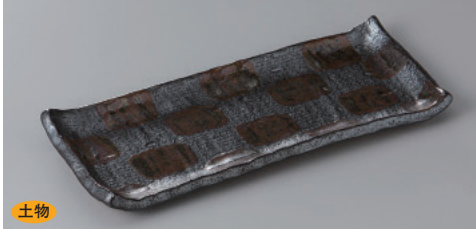

# 222 付出皿 Appetizer Plate

サイズ=縦×横×高さ

刺身・向付

強化

222-1-78H 1,560円 二色十草付出皿 22×10×2.7cm

土物

222-2-73H 1,270円 織部ライン付出皿 24.3×9.6×2.3cm

222-3-73H 1,270円 粉引木目付出皿 24.5×10×2.3cm

中鉢小鉢組小鉢

土物

222-4-73H 1,270円 黒結晶付出皿 24.3×9.6×2.3cm

222-5-77H 1,250円 野の花突出血 24.3×9.5×2cm

222-6-23H 1,350円 白天目流し突出血 23×9.8cm

小付珍珠

松花堂蓋向  
円菓子碗小吸碗

222-7-71H 1,200円 織部ライン付出皿 24.5×9.7×2.2cm