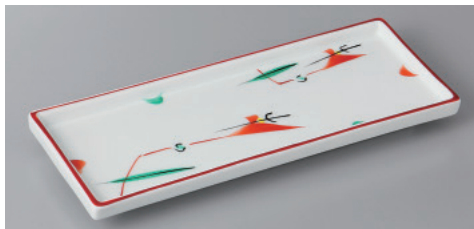

222-16-43H 1,200円 徳利型付き出しオリベオフケ 20×7.3×3.5cm

222-17-43H 1,200円 徳利型付き出し淡雪 20×7.3×3.5cm

222-18-71H 1,200円 星雲伊賀突出血 21×11.5×2.2cm

大鉢盛鉢組鉢  
組丹ボール

酒器置き卓上小皿  
箸フンシダ灰皿

222-19-60H 1,160円 桜志野舟型突出血 27×8×2cm

222-20-73H 1,160円 赤絵つゆ草付出皿 21×8×2cm