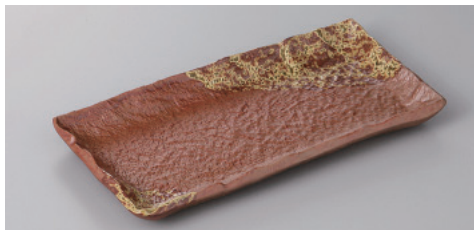

土物

222-8-71H 1,200円 志野たたき突出血 24.5×9.7×2.2cm

222-9-71H 1,200円 志野流線突出血 24.5×9.7×2.2cm

むし碗土瓶むし

前菜皿

222-10-77H 1,200円 焼締め突出血(布目) 9.5×21×1.5cm

222-11-77H 1,200円 信楽緑彩付出皿 24.3×9.5×2.3cm

222-12-77H 1,200円 白伊賀緑彩付出皿 24.4×9.5×2.3cm

付出皿・焼物皿・仕切皿

天皿香水

土物

222-13-71H 1,200円 唐津おひけ付出皿 21×10.5×1.8cm

222-14-71H 1,200円 南蛮突出血 21×10.5×1.8cm

222-15-71H 1,200円 ソバ志野突出血 20.5×10.5×2cm

組皿和皿  
銘皿小皿

盛皿オードブル