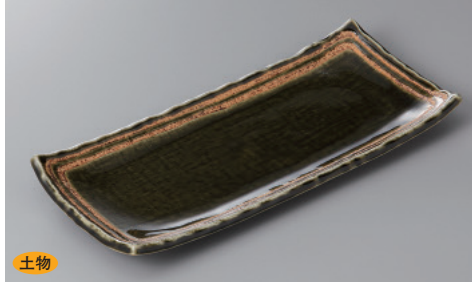

# 232 ほっけ・あゆ・さんま皿 Rectangle plate

サイズ=縦×横×高さ

刺身・向付

**232-1-73H 2,000円** 黒結晶さんま皿 28.5×12.3×2.8cm

**232-2-73H 2,000円** 織部ラインさんま皿 28.5×21.3×2.8cm

**232-3-36H 1,980円** 奔流美膳長皿 33.5×9.3×2cm

中鉢小鉢組小鉢

**232-4-36H 1,980円** もえぎしぶき長皿 33.5×9.3×2cm

**232-5-34H 2,200円** コヨリ長皿(白) 36.3×12×2cm

**232-6-34H 2,200円** コヨリ長皿(黒) 36.3×12×2cm

小付珍味

松花草蓋向  
円菓子碗小吸碗

**232-7-71H 1,980円** 緑青磁長皿 28.2×10.3×1.7cm

**232-8-43H 1,950円** ヘルシー焼物皿白 28.1×13×2cm

**232-9-77H 1,950円** 野の花サンマ皿 28.8×12.3×2.8cm