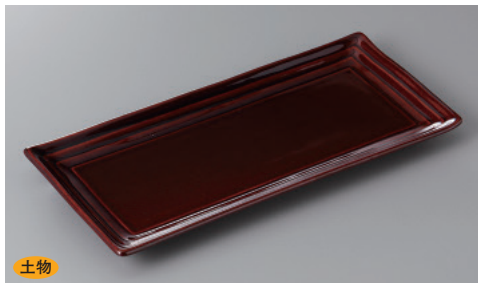

むし碗土瓶むし

前菜皿

**232-10-22H 1,950円** 青白磁ちぎり11.0長皿 32.2×11×4.5cm

**232-11-1H 2,000円** 赤刷毛段々さんま皿 28×12.5×2.3cm

**232-12-43H 1,950円** ヘルシー焼物皿黒 28.1×13×2cm

付出皿焼物皿仕切皿

天皿香水

**232-13-1H 2,000円** アメ軸段々さんま皿 28×12.5×2.3cm