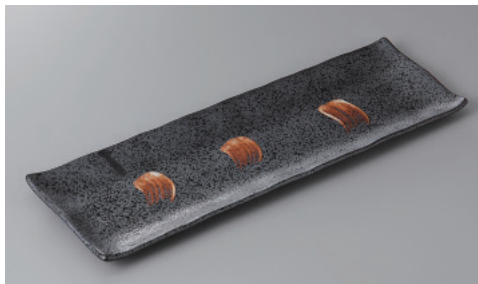

232-16-43H 1,900円 黒刷毛長角皿 35×11.3×1.6cm