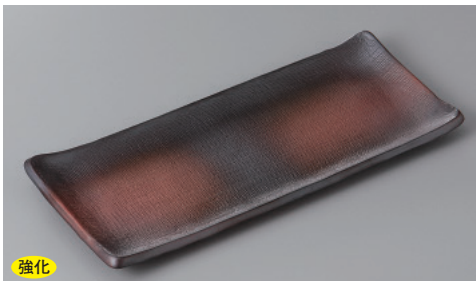

233-1-71H 1,850円 志野たたくさんま皿 29×12.3×2.5cm

233-2-71H 1,850円 織部ラインさんま皿 28.8×12.5×2.7cm

233-3-71H 1,850円 星雲伊賀さんま皿 29×12.5×2.8cm

233-4-51H 1,850円 不動長皿 35×9.5×3cm

233-5-31H 2,000円 黒結晶四足さんま皿 32×10.2×4.2cm

233-6-37H 1,850円 織部椿長皿 31.5×11×2.5cm

233-7-77H 1,850円 トロコ貫入さんま皿 28.3×12.6×2.8cm

233-8-22H 1,800円 白マツ織部流長皿 31×12.8×3cm

233-9-5H 1,980円 藍唐草長角皿 29.2×12.1×2.3cm

233-10-77H 1,800円 黒彩鮎皿 25×10.5×1.5cm

233-11-48H 1,900円 漆スクエア黒29cm長角皿 29×12×2cm

233-12-33H 1,830円 涼風29cmさんま皿 29.5×12.7×2cm