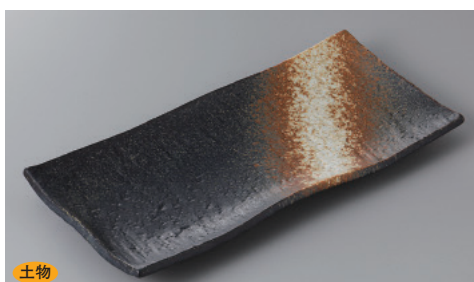

233-13-21H 1,800円 紅花さんま皿 26.8×12.3×2.7cm

233-14-71H 1,800円 白雲鮎皿 29×12.7×2.5cm

233-15-56H 1,750円 青地刷毛手折さんま皿 32.3×11×2.5cm

233-16-71H 1,700円 益子結晶さんま皿 28×12.8×2.8cm

233-17-71H 1,700円 黒備前さんま皿 28×13×3cm

233-18-84H 1,650円 砂ピードロさんま皿 31.5×12.5×3.5cm