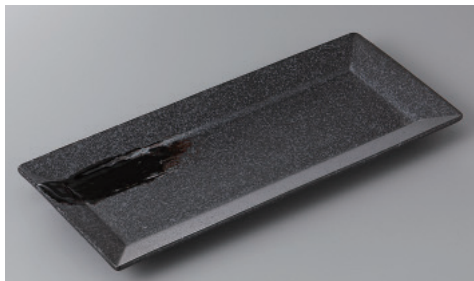

233-7-77H 1,850円 トロコ貫入さんま皿 28.3×12.6×2.8cm

233-8-22H 1,800円 白マツ織部流長皿 31×12.8×3cm

233-9-5H 1,980円 藍唐草長角皿 29.2×12.1×2.3cm

233-10-77H 1,800円 黒彩鮎皿 25×10.5×1.5cm

233-11-48H 1,900円 漆スクエア黒29cm長角皿 29×12×2cm

233-12-33H 1,830円 涼風29cmさんま皿 29.5×12.7×2cm