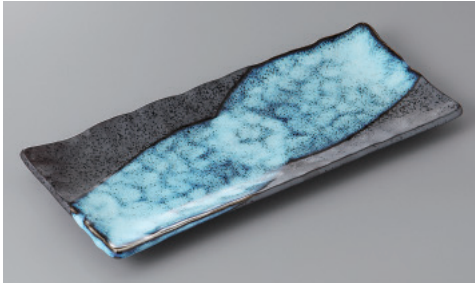

235-1-82H 1,650円 雪ちらしさんま皿 31×12×3.5cm

235-2-26H 1,500円 鉄結晶直線焼物皿大 28×12×2cm

235-3-82H 1,650円 ブルー王朝サンマ皿 31×12×3.5cm

235-4-60H 1,500円 清流サンマ皿 29×12.5×2.3cm

235-5-2H 1,450円 クリーム釉サンマ皿 33.5×10×2cm

235-6-84H 1,550円 青釉波形付出皿 28×14.5×3cm

235-7-25H 1,450円 黒水晶しおり長角皿 26.7×12×2.2cm

235-8-25H 1,450円 粉引しおり長角皿 26.7×12×2.2cm

235-9-77H 1,430円 三色塗り分けサンマ皿 30×12×2.3cm

235-10-45H 1,400円 ちぎりパールさんま皿 35.5×11×1.8cm

235-11-45H 1,400円 ちぎり黒さんま皿 35.5×11×1.8cm

235-12-48H 1,500円 スカイブルーサンマ皿 28.6×12.8×3.5cm

235-13-71H 1,450円 織部ソギ格子サンマ皿 31×11×2cm

235-14-71H 1,400円 アメ塗分焼物皿 27.8×12.7×2.5cm

235-15-1H 1,380円 天目なると半月皿 27.3×12.3×2.2cm

235-16-79H 1,650円 荒目青磁二色十草サンマ皿 28×13×3cm