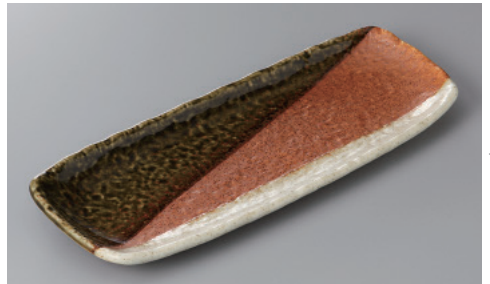

235-1-82H 1,650円 雪ちらしさんま皿 31×12×3.5cm

235-2-26H 1,500円 鉄結晶直線焼物皿大 28×12×2cm

235-3-82H 1,650円 ブルー王朝サンマ皿 31×12×3.5cm

235-4-60H 1,500円 清流サンマ皿 29×12.5×2.3cm

235-5-2H 1,450円 クリーム釉サンマ皿 33.5×10×2cm

235-6-84H 1,550円 青釉波形付出皿 28×14.5×3cm

235-7-25H 1,450円 黒水晶しおり長角皿 26.7×12×2.2cm

235-8-25H 1,450円 粉引しおり長角皿 26.7×12×2.2cm

235-9-77H 1,430円 三色塗り分けサンマ皿 30×12×2.3cm

235-10-45H 1,400円 ちぎりパールさんま皿 35.5×11×1.8cm

235-11-45H 1,400円 ちぎり黒さんま皿 35.5×11×1.8cm