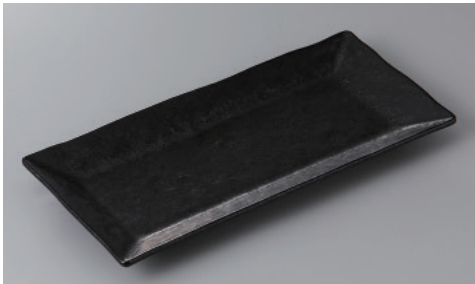

235-1-82H 1,650円 雪ちらしさんま皿 31×12×3.5cm

235-2-26H 1,500円 鉄結晶直線焼物皿大 28×12×2cm

235-3-82H 1,650円 ブルー王朝サンマ皿 31×12×3.5cm

235-4-60H 1,500円 清流サンマ皿 29×12.5×2.3cm

235-5-2H 1,450円 クリーム釉サンマ皿 33.5×10×2cm

235-6-84H 1,550円 青釉波形付出皿 28×14.5×3cm

235-7-25H 1,450円 黒水晶しおり長角皿 26.7×12×2.2cm

235-8-25H 1,450円 粉引しおり長角皿 26.7×12×2.2cm

235-9-77H 1,430円 三色塗り分けサンマ皿 30×12×2.3cm

235-10-45H 1,400円 ちぎりパールさんま皿 35.5×11×1.8cm

235-11-45H 1,400円 ちぎり黒さんま皿 35.5×11×1.8cm