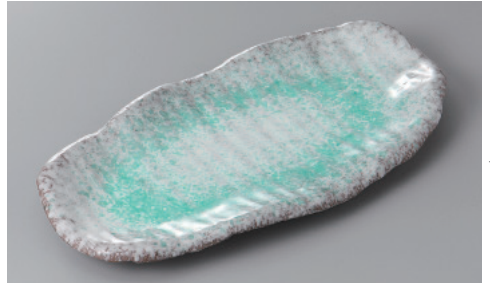

235-1-82H 1,650円 雪ちらしさんま皿 31×12×3.5cm

235-2-26H 1,500円 鉄結晶直線焼物皿大 28×12×2cm

235-3-82H 1,650円 ブルー王朝サンマ皿 31×12×3.5cm

235-4-60H 1,500円 清流サンマ皿 29×12.5×2.3cm

235-5-2H 1,450円 クリーム釉サンマ皿 33.5×10×2cm

235-6-84H 1,550円 青釉波形付出皿 28×14.5×3cm

235-7-25H 1,450円 黒水晶しおり長角皿 26.7×12×2.2cm

235-8-25H 1,450円 粉引しおり長角皿 26.7×12×2.2cm

235-9-77H 1,430円 三色塗り分けサンマ皿 30×12×2.3cm

235-10-45H 1,400円 ちぎりパールさんま皿 35.5×11×1.8cm

235-11-45H 1,400円 ちぎり黒さんま皿 35.5×11×1.8cm