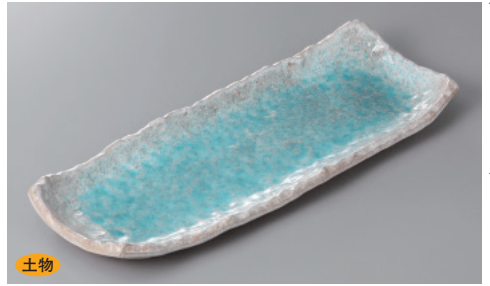

235-1-82H 1,650円 雪ちらしさんま皿 31×12×3.5cm

235-2-26H 1,500円 鉄結晶直線焼物皿大 28×12×2cm

235-3-82H 1,650円 ブルー王朝サンマ皿 31×12×3.5cm

235-4-60H 1,500円 清流サンマ皿 29×12.5×2.3cm

235-5-2H 1,450円 クリーム釉サンマ皿 33.5×10×2cm

235-6-84H 1,550円 青釉波形付出皿 28×14.5×3cm

235-7-25H 1,450円 黒水晶しおり長角皿 26.7×12×2.2cm

235-8-25H 1,450円 粉引しおり長角皿 26.7×12×2.2cm

235-9-77H 1,430円 三色塗り分けサンマ皿 30×12×2.3cm

235-10-45H 1,400円 ちぎりパールさんま皿 35.5×11×1.8cm

235-11-45H 1,400円 ちぎり黒さんま皿 35.5×11×1.8cm