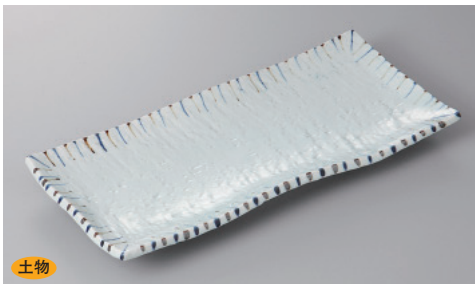

235-12-48H 1,500円 スカイブルーサンマ皿 28.6×12.8×3.5cm

235-13-71H 1,450円 織部ソギ格子サンマ皿 31×11×2cm

235-14-71H 1,400円 アメ塗分焼物皿 27.8×12.7×2.5cm

235-15-1H 1,380円 天目なると半月皿 27.3×12.3×2.2cm

235-16-79H 1,650円 荒目青磁二色十草サンマ皿 28×13×3cm

235-17-34H 1,350円 灰白ゴスリム型さんま皿 28.5×12.5×2cm

235-18-34H 1,450円 白マツ波オードブル皿 28.5×12.5×4.5cm

刺身
向付

中鉢
小鉢
組小鉢

小付
珍珠

松花堂
蓋向
円菓子
碗小
吸碗

むし
碗土
瓶むし

前菜
皿