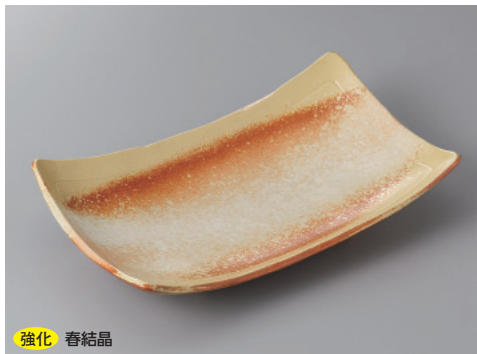

240-9-45H 5,500円 灰青磁流水焼物皿足付(手造り) 22×11×3cm

前菜皿

付出皿・焼物皿仕切皿

天皿香水

240-10-52H 5,450円 炭化土粉引一本線マナ板皿 29×14.7×5.2cm

土物

240-11-33H 5,100円 粉引長角皿 26×12×2.5cm

240-12-22H 5,100円 漉プラチナ長角皿 27.5×14.9×2.3cm

組皿和皿  
銘々皿小皿

盛皿オーダブル  
大鉢盛鉢組鉢

組丹ボール  
酒器置き卓上小物

箸ノブシレダ灰皿

強化 春結晶

240-13-73H 5,130円 足付9.0長角皿 24.5×14×5.6cm

240-14-73H 2,730円 足付6.0長角皿 19×12×4.3cm

焼締め