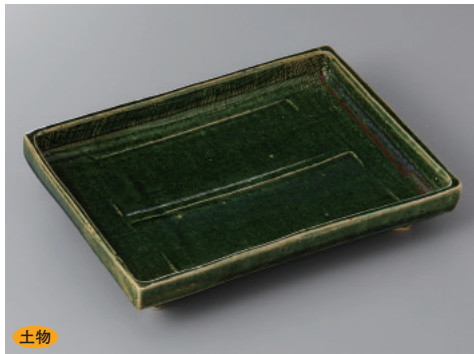

240-3-2H 8,800円 黒土くし目長角皿小 24.2×13×2.6cm

中鉢小鉢組小鉢

小付珍珠

土物

240-4-77H 7,500円 青磁貫入長角足付皿(手造り) 22.5×14×1.8cm

土物

240-5-2H 6,700円 総織部切立焼物皿 21.8×16.8×4cm

土物