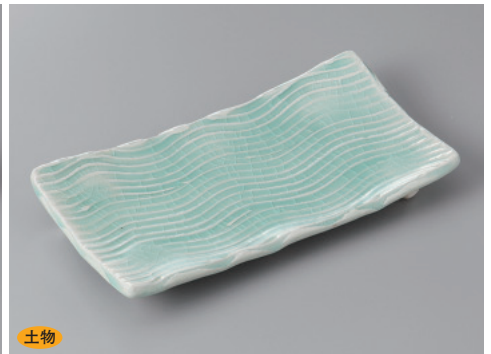

240-6-82H 6,400円 手造り金彩高台平皿 26.5×19.5×3.5cm

松花草蓋向  
円菓子碗小吸碗

むし碗土瓶むし

土物

240-7-45H 5,700円 灰青磁筋漉上り焼皿(手造) 20×11.5×3.5cm

土物

240-8-45H 5,700円 伊賀灰釉寿司皿(手造) 21×13×2cm

土物