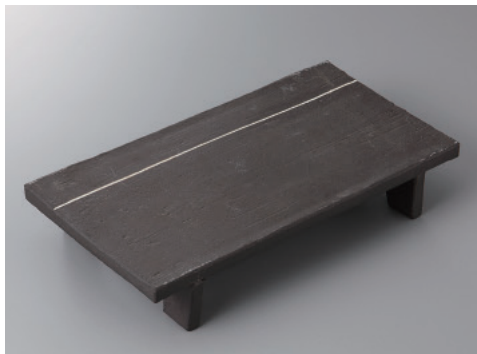

240-7-45H 5,700円 灰青磁筋漉上り焼皿(手造) 20×11.5×3.5cm