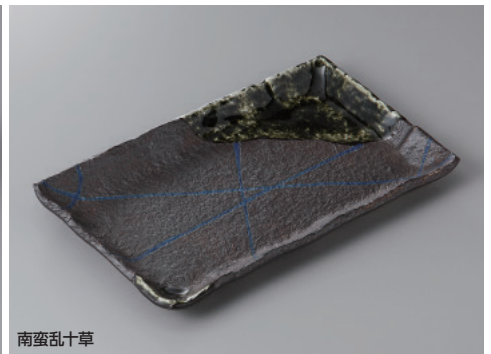

240-12-22H 5,100円 漉プラチナ長角皿 27.5×14.9×2.3cm

南蛮乱十草

240-17-71H 2,480円 9.0長角皿 26.3×15.9×2.3cm

240-18-71H 1,720円 8.0焼物皿 21.4×16×2.3cm