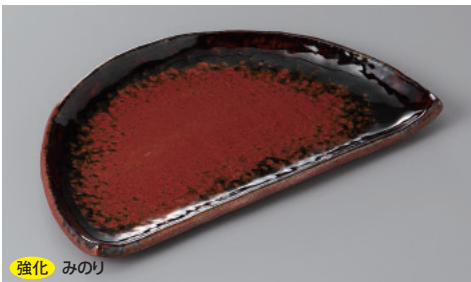

242-15-2H 2,900円 いびし黒付出皿 30×12.5×2cm

組皿和皿
銘々皿小皿

盛皿オーダブル

南蛮オリベ

242-16-71H 2,100円 8.0半月皿 25×15cm

242-17-71H 1,600円 7.0半月皿 21.2×12.6cm

強化 みのり

242-18-71H 2,100円 半月8.0皿 24.3×14.7×2cm