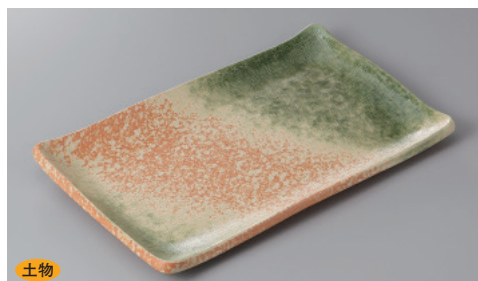

242-9-77H 3,000円 赤絵風船長角9.0皿 26.8×14×2.3cm

土物

付出皿焼物皿仕切皿

天皿香水