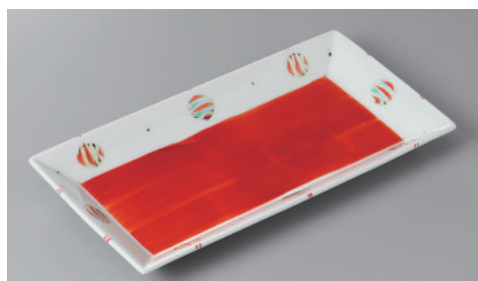

242-6-27H 3,300円 ラスター黄市松前菜皿 20.2×10×2.8cm

むし碗土瓶むし

前菜皿