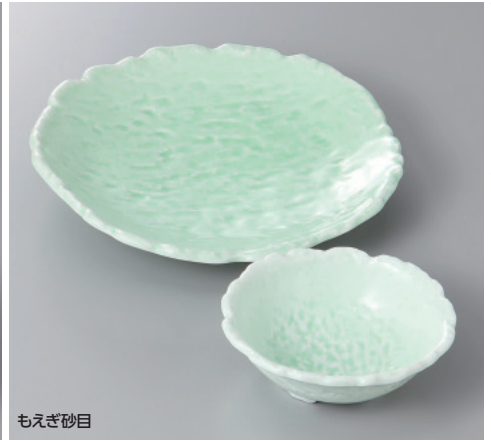

点紋  
273-1-45H 2,200円 7.0和皿 22.5×3cm  
273-2-45H 1,150円 香水 12.5×4.5cm

二色ストライプ  
273-3-78H 2,130円 天皿 21.3×2.8cm  
273-4-78H 940円 香水 11.3×3.8cm

もえぎ砂目  
273-5-33H 2,300円 天皿 22×4cm  
273-6-33H 960円 香水 12×4.2cm

土物 伊賀青磁  
273-7-71H 2,100円 6.5皿 20.3×3.5cm  
273-8-71H 950円 玉割 12×4cm

織部ストライプ  
273-9-71H 2,000円 7.0丸皿 21.5×2cm  
273-10-71H 1,120円 4.0玉割 12×3.2cm

南蛮乱十草  
273-11-71H 2,000円 7.0丸皿 21.5×2cm  
273-12-71H 1,120円 香水 12×3.2cm