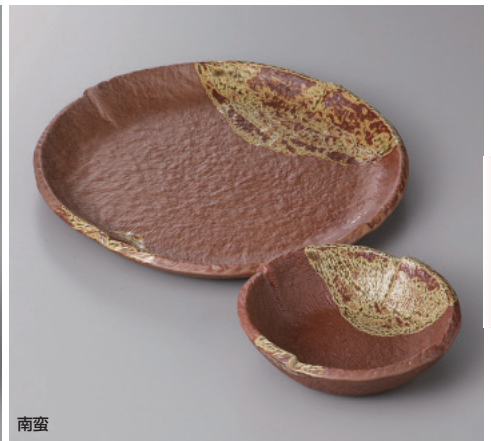

土物 伊賀青磁  
273-7-71H 2,100円 6.5皿 20.3×3.5cm  
273-8-71H 950円 玉割 12×4cm

織部ストライプ  
273-9-71H 2,000円 7.0丸皿 21.5×2cm  
273-10-71H 1,120円 4.0玉割 12×3.2cm

南蛮乱十草  
273-11-71H 2,000円 7.0丸皿 21.5×2cm  
273-12-71H 1,120円 香水 12×3.2cm

なごり雪  
273-13-35H 2,100円 三ツ足天皿 22×21.5×4.8cm  
273-14-35H 650円 丸香水 11.3×4.7cm

土物 イラボ  
273-15-24H 2,000円 三足7.0皿 21.5×4×4cm  
273-16-24H 700円 ボール 11×4.4×4.7cm

南蛮  
273-17-71H 1,900円 7.0丸皿 21.5×2cm  
273-18-71H 1,200円 玉割 12×3.3cm