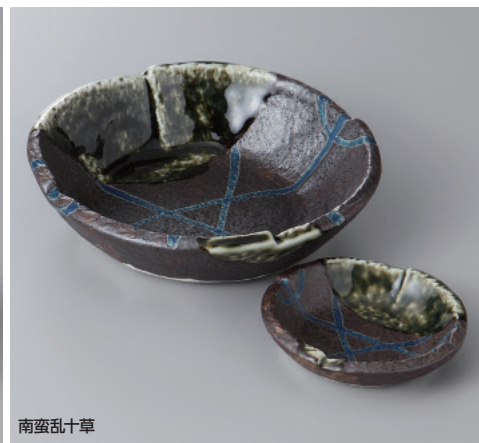

白磁 白雪

69-7-33H **1,880**円 正角5.0平鉢 16.2×16.2×4cm  
69-8-33H **680**円 正角千代口 8×8×3cm

青白磁

69-9-32H **1,720**円 正角5.0平鉢 16.2×16×4.2cm  
69-10-32H **630**円 和紙正角千代口 7.8×7.8×2.8cm

白

69-11-77H **1,700**円 6寸ウェーブ刺身皿 18.5×2.5cm  
69-12-77H **350**円 うず丸千代口 8.3×2.3cm

粉引ウズオリベ

69-13-2H **1,700**円 刺身鉢 15.5×15.5×4.8cm  
69-14-2H **800**円 三ツ足千代口 8.8×2.4cm

黄瀬戸

69-15-71H **1,690**円 5.0正角鉢 15.4×15.4×2.8cm  
69-16-71H **530**円 3.0正角千代口 8.1×8.1×2.6cm

南蛮乱十草

69-17-79H **1,620**円 刺身鉢 15×4cm  
69-18-79H **510**円 千代口 8.5×2cm