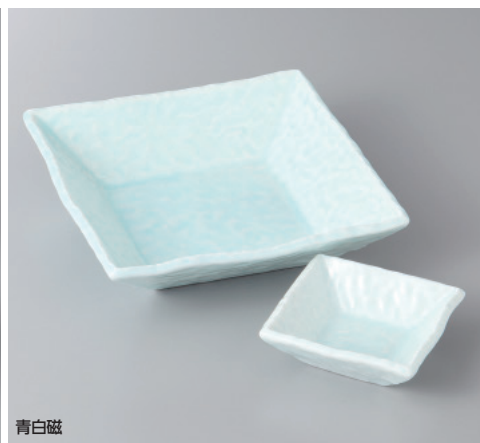

土物 古都の香

69-1-73H **1,730**円 5.0角鉢 14×14×4.5cm  
69-2-73H **640**円 角千代口 8×8×2.6cm

土物 京買入

69-3-73H **1,730**円 5.0角鉢 13.5×13.5×5cm  
69-4-73H **640**円 角千代口 8×8×3cm

青白磁

69-5-77H **1,730**円 二つ切合わせ刺身皿 19×18×4.5cm  
69-6-77H **1,000**円 丸千代口 7×3.5cm

白磁 白雪

69-7-33H **1,880**円 正角5.0平鉢 16.2×16.2×4cm  
69-8-33H **680**円 正角千代口 8×8×3cm

青白磁

69-9-32H **1,720**円 正角5.0平鉢 16.2×16×4.2cm  
69-10-32H **630**円 和紙正角千代口 7.8×7.8×2.8cm

白

69-11-77H **1,700**円 6寸ウェーブ刺身皿 18.5×2.5cm  
69-12-77H **350**円 うず丸千代口 8.3×2.3cm

粉引ウズオリベ

69-13-2H **1,700**円 刺身鉢 15.5×15.5×4.8cm  
69-14-2H **800**円 三ツ足千代口 8.8×2.4cm

黄瀬戸

69-15-71H **1,690**円 5.0正角鉢 15.4×15.4×2.8cm  
69-16-71H **530**円 3.0正角千代口 8.1×8.1×2.6cm

南蛮乱十草

69-17-79H **1,620**円 刺身鉢 15×4cm  
69-18-79H **510**円 千代口 8.5×2cm