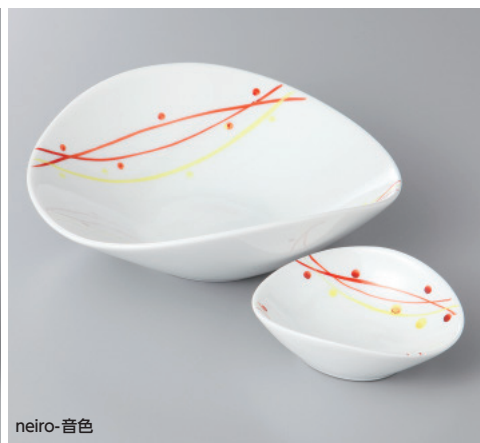

白磁 白雪

69-7-33H **1,880**円 正角5.0平鉢 16.2×16.2×4cm  
69-8-33H **680**円 正角千代口 8×8×3cm

青白磁

69-9-32H **1,720**円 正角5.0平鉢 16.2×16×4.2cm  
69-10-32H **630**円 和紙正角千代口 7.8×7.8×2.8cm

白

69-11-77H **1,700**円 6寸ウェーブ刺身皿 18.5×2.5cm  
69-12-77H **350**円 うず丸千代口 8.3×2.3cm

粉引ウズオリベ

69-13-2H **1,700**円 刺身鉢 15.5×15.5×4.8cm  
69-14-2H **800**円 三ツ足千代口 8.8×2.4cm

黄瀬戸

69-15-71H **1,690**円 5.0正角鉢 15.4×15.4×2.8cm  
69-16-71H **530**円 3.0正角千代口 8.1×8.1×2.6cm

南蛮乱十草

69-17-79H **1,620**円 刺身鉢 15×4cm  
69-18-79H **510**円 千代口 8.5×2cm

強化 緑青磁

69-19-78H **1,820**円 片口50鉢 15.2×15×4.5cm  
69-20-78H **950**円 片口豆鉢 9×8.8×3.5cm

neiro-音色

69-21-35H **1,650**円 楕円向付 16×14.8×5cm  
69-22-35H **1,000**円 楕円千代口 8.8×7.6×2.8cm

かいりぎ黒

69-23-77H **1,850**円 荒そぎ17cm中鉢 17×4cm  
69-24-77H **800**円 荒そぎ9cm小付 9×4cm