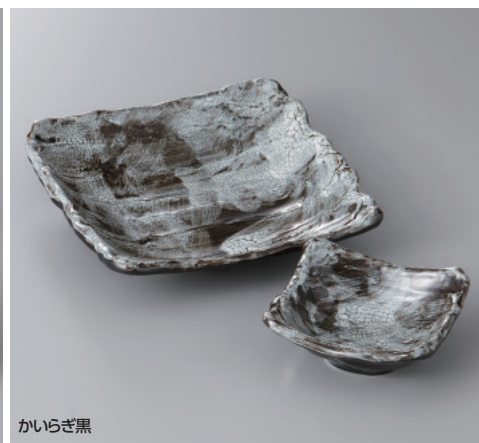

粉引ウズオリベ

69-13-2H **1,700**円 刺身鉢 15.5×15.5×4.8cm  
69-14-2H **800**円 三ツ足千代口 8.8×2.4cm

黄瀬戸

69-15-71H **1,690**円 5.0正角鉢 15.4×15.4×2.8cm  
69-16-71H **530**円 3.0正角千代口 8.1×8.1×2.6cm

南蛮乱十草

69-17-79H **1,620**円 刺身鉢 15×4cm  
69-18-79H **510**円 千代口 8.5×2cm

強化 緑青磁

69-19-78H **1,820**円 片口50鉢 15.2×15×4.5cm  
69-20-78H **950**円 片口豆鉢 9×8.8×3.5cm

neiro-音色

69-21-35H **1,650**円 楕円向付 16×14.8×5cm  
69-22-35H **1,000**円 楕円千代口 8.8×7.6×2.8cm

かいりぎ黒

69-23-77H **1,850**円 荒そぎ17cm中鉢 17×4cm  
69-24-77H **800**円 荒そぎ9cm小付 9×4cm