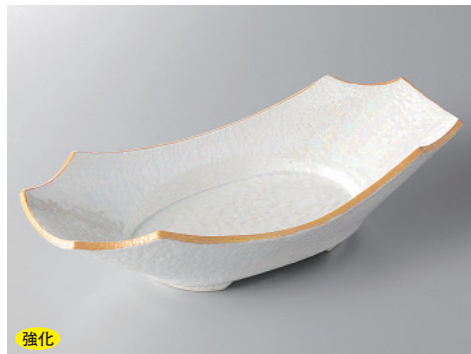

78 向付 Seasoned Dish Bowl

刺身向付

中鉢小鉢組小鉢

小付珍珠

松花草蓋向
円菓子碗小吸碗

むし碗土瓶むし

前菜皿

付出皿焼物皿仕切皿

天皿香水

組皿和皿
銘々皿小皿

盛皿オーダブル

大鉢盛鉢組鉢
組丹ボール

酒器置き卓上小物
箸フンレダ灰皿

78-1-23H 4,300円 織部間取りラスター彩八角高台鉢 16.7×16.7×8.4cm

78-2-27H 4,200円 鶴ラスター向付 24.5×14.5×4cm

強化
78-3-71H 3,920円 ラスター舟型向付 23.2×9.6×5.7cm

強化
78-4-78H 4,740円 赤絵魚紋向付 17×16.2×5.2cm

強化
78-5-52H 3,800円 千本赤十草正角6.0深皿 18.5×18.5×5cm

強化 土物
78-6-33H 3,800円 黒織部スミ切向付 16.5×9.3×4.5cm

土物
78-7-2H 3,800円 侘彩ピンク粉引向付 13.5×13.2×5cm

78-8-27H 3,800円 ピースラスター見込黄線段6.0浅鉢 19.5×18.5×5.5cm