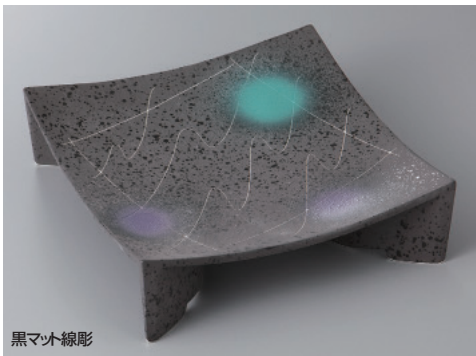

79-6-23H **4,000**円 紺筋十角鉢 16.7×15.8×6.4cm

79-7-77H **3,550**円 ラスター二色一珍変形皿 14×6cm

79-8-35H **3,550**円 パールレッド丸向付 18.4×3.4cm

79-9-52H **3,550**円 千本赤十草三つ割平鉢 20×19.5×3.5cm

土物 79-10-22H **3,500**円 宝珠楕円深鉢 17.6×11×6.3cm

79-11-23H **4,000**円 駒角高台スクエア一皿 15.3×15.3×4.6cm 食洗機不可

79-12-27H **3,200**円 孔雀羽付鉢 19×15×7cm

黒マツ線彫 79-13-22H **3,500**円 正角皿(大) 19.5×6cm

79-14-22H **2,800**円 正角皿(中) 14×4.5cm

79-15-21H **3,500**円 銀ベタチリ丸皿(小) 17.1×4.6cm