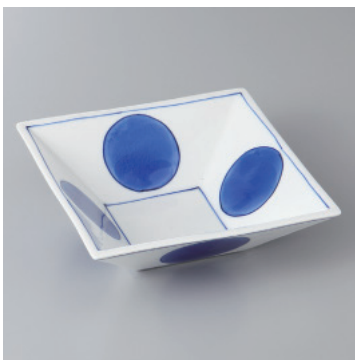

83-12-5H 2,770円
測織部四方向付 15×15×2.5cm

83-13-27H 3,000円
マリンプルー測錆筋入六角鉢 18.5×16.4×4cm

83-14-27H 3,000円
マリンプルー測錆葉型向付 20×14×6.3cm

83-15-5H 2,760円
百人一首仁清風三方鉢 15.2×15.2×5.2cm

83-16-27H 3,000円
マリンプルー測錆新ちぎり皿(小) 21×16×6.1cm

83-17-23H 3,300円
ダミ丸紋角向付 15.2×15.2×4.3cm

土物

83-18-2H 2,750円
内黒織部四方押し向付 17.5×4.4cm

土物

83-19-2H 2,750円
粉引織部散し四方押し向付 18.3×4.6cm

土物

83-20-2H 2,750円
織部三ツ足向付(手造り) 14.7×4.8cm