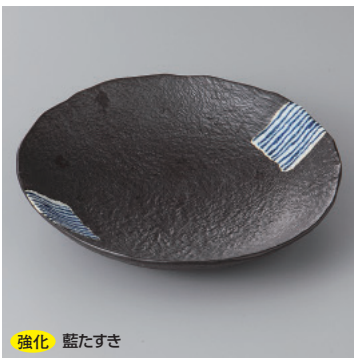

88 向付 Seasoned Dish Bowl

刺身・向付

中鉢小鉢組小鉢

小付珍珠

松花草蓋向・
円菓子碗小吸碗

むし碗土瓶むし

前菜皿

付出皿焼物皿仕切皿

天皿香水

組皿和皿
銘々皿小皿

盛皿オーダブル

大鉢盛鉢組鉢
組丹ボール

酒器置き卓上小物
箸フンレダ灰皿

88-1-93H 2,100円
有田焼 四釉金赤平小鉢 5入 15.5×4.5cm

88-2-93H 2,100円
有田焼 四釉金緑平小鉢 5入 15.5×4.5cm

88-3-93H 2,100円
有田焼 四釉金青平小鉢 5入 15.5×4.5cm

88-4-93H 2,100円
有田焼 四釉金黄平小鉢 5入 15.5×4.5cm

88-5-93H 2,500円
有田焼 絹十草(赤)平鉢 5入 15.5×4.5cm

強化 藍たすき
88-6-71H 2,000円 丸皿(中) 18×3.5cm
88-7-71H 1,600円 丸皿(小) 16×3.2cm

88-8-22H 1,900円
塗分織部十草三ツ足向付 14.5×5cm

88-9-48H 2,000円
手描き山水手作り風舟型鉢 19×5.5cm