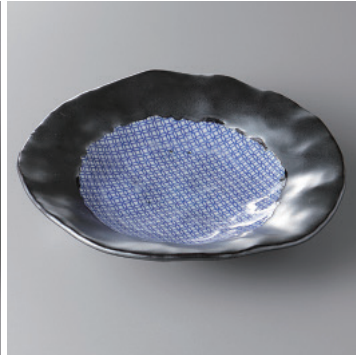

89-1-22H 1,800円
黒釉割山椒小鉢 13.5×13×8.6cm

89-2-22H 1,800円
白釉割山椒小鉢 13.5×13×8.6cm

89-3-22H 1,800円
天目白流5.0ボール 15×4cm

89-4-33H 1,800円
黒茶結晶高台皿(大) 15.5×5.5cm

89-5-35H 1,800円
大和6.5扇大鉢 20.8×18.5×5.7cm

89-6-77H 1,800円
若草5.0正角鉢 13.5×4.2cm

89-7-2H 1,800円
渚水玉中鉢 18×16×6cm

89-8-31H 1,900円
赤志野玉子型鉢大 17.6×13.4×7.4cm

89-9-21H 1,800円
手描椿六角鉢 8×4.4cm

89-10-21H 1,780円
鉄結晶七宝タタラミツ足皿 20×4cm

89-11-21H 1,780円
ヒワ吹タタラミツ足皿 20×4cm

89-12-2H 1,700円
黒釉白刷毛6.0鉢 19×5cm

89-13-77H 1,700円
織部6寸ウエーブ向付 18.5×2.5cm

89-14-21H 1,800円
ゴールドラスター輪花浅鉢 16.8×4cm

89-15-77H 1,700円 煮物鉢 17cm 16.7×5.2cm
89-16-77H 1,520円 深皿 14cm 14.7×3.8cm

89-17-34H 1,750円
ホワイトオーバル6.0向付(強化) 18.5×17.5×4cm

89-18-2H 1,650円
青磁花彫6寸皿 18.7×3.5cm