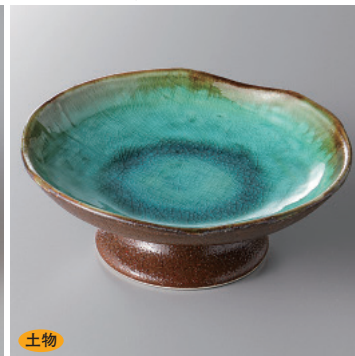

89-13-77H 1,700円
織部6寸ウエーブ向付 18.5×2.5cm

89-14-21H 1,800円
ゴールドラスター輪花浅鉢 16.8×4cm

89-15-77H 1,700円 煮物鉢 17cm 16.7×5.2cm
89-16-77H 1,520円 深皿 14cm 14.7×3.8cm

89-17-34H 1,750円
ホワイトオーバル6.0向付(強化) 18.5×17.5×4cm

89-18-2H 1,650円
青磁花彫6寸皿 18.7×3.5cm

89-19-2H 1,750円
黄松竹梅朝顔平向付 14.5×4.5cm

89-20-33H 1,800円
エメラルド高台皿(大) 15×5.5cm

89-21-23H 1,800円
ヒスイ天目高台皿(大) 15×5cm